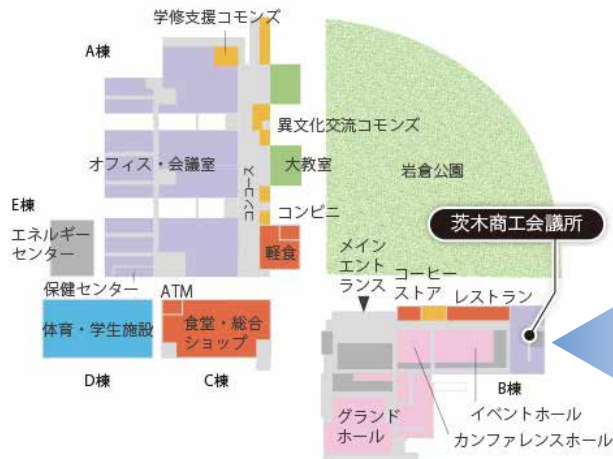

平成27年3月30日(月)より、新会館を開所いたします。

茨木商工会議所

新会館開所のお知らせ

茨木商工会議所の 専用駐車場は ございません

公共交通機関をご利用いただくか、B棟駐車場(有料)または、近隣の有料駐車場をご利用下さい。
自転車でお越しの場合は、B棟駐輪場をご利用ください。

〒567-8588 茨木市岩倉町2番150号 立命館いばらきフューチャープラザ(B棟)1F

茨木商工会議所

電話番号・FAX 番号に変更はありません。

☎072-622-6631

<http://www.ibaraki-cci.or.jp/>

茨木商工会議所

検索

✉ info@ibaraki-cci.or.jp

<http://www.facebook.com/ibarakicci>

茨木商工会議所 新会館 案内図

立命館大学大阪いばらきキャンパス概略図

JR 茨木駅から徒歩約 5 分
 大阪モノレール宇野辺駅から徒歩約 7 分
 阪急南茨木駅から徒歩約 10 分
 阪急茨木市駅から徒歩約 20 分

1F

- | | | |
|--------------|------------------|----------------------|
| ■ オフィス・会議室など | ■ 共有空間 (commons) | ■ 研究施設 |
| ■ 飲食・物販施設 | ■ 大・中教室 | ■ 大学院共同研究室 |
| ■ 体育・学生施設 | ■ ゼミ教室 | ■ セミナーハウス |
| ■ 図書館 | ■ 情報教室 | ■ 廊下・階段・吹抜など |
| ■ ホール・付帯施設 | ■ その他教学施設 | ■ その他 (テラス、デッキ、屋上など) |