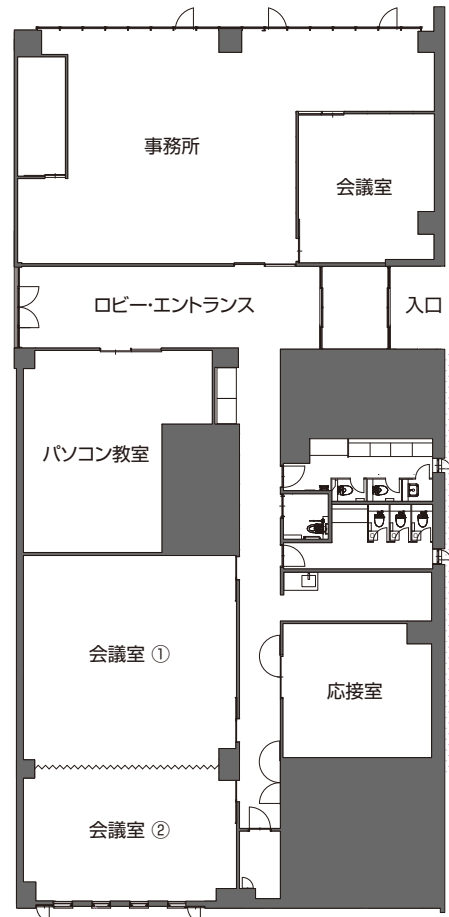

JR 茨木駅から徒歩約 5 分
 大阪モノレール宇野辺駅から徒歩約 7 分
 阪急南茨木駅から徒歩約 10 分
 阪急茨木市駅から徒歩約 20 分

1F

- | | | |
|--------------|------------------|----------------------|
| ■ オフィス・会議室など | ■ 共有空間 (commons) | ■ 研究施設 |
| ■ 飲食・物販施設 | ■ 大・中教室 | ■ 大学院共同研究室 |
| ■ 体育・学生施設 | ■ ゼミ教室 | ■ セミナーハウス |
| ■ 図書館 | ■ 情報教室 | ■ 廊下・階段・吹抜など |
| ■ ホール・付帯施設 | ■ その他教学施設 | ■ その他 (テラス、デッキ、屋上など) |